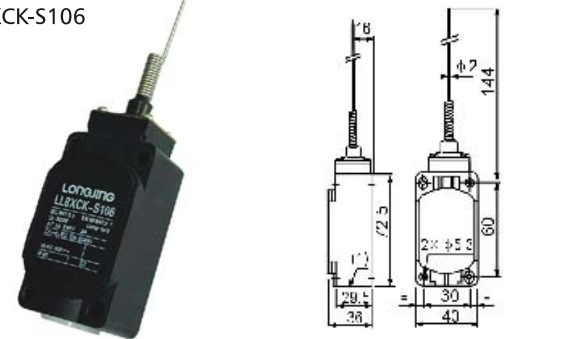

LL8XCK-S Limit Switch 行程开关

型号 mode	LL8XCK-S101 LL8XCK-S102	LL8XCK-S131 LL8XCK-S141	LL8XCK-S139	LL8XCK-S159	LL8XCK-S108 LL8XCK-S106
OF 最大max	1000g	750g	750g	750g	150g
RF 最小min	250g	100g	100g	100g	—
PT 最大max	2mm	20°	20°	20°	30mm
OT 最小min	3mm	50°	50°	50°	—
MD 最大max	1mm	12°	12°	12°	—
OP	52 ± 0.8mm	—	—	—	—
TT	5mm	90°	90°	90°	60mm

LL8XCK-S101

LL8XCK-S102

LL8XCK-S106

LL8XCK-S131

LL8XCK-S139

LL8XCK-S141

LL8XCK-S159

LL8XCK-S108