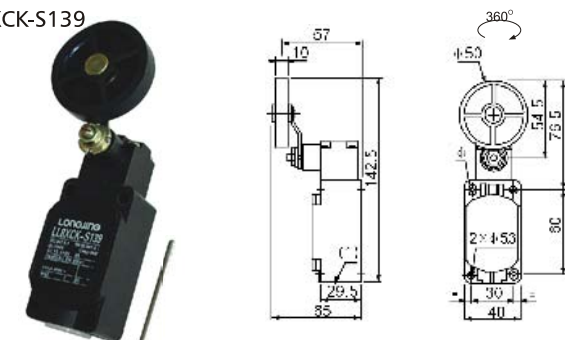

LL8XCK-S Limit Switch 行程开关

型号 mode	LL8XCK-S101 LL8XCK-S102	LL8XCK-S131 LL8XCK-S141	LL8XCK-S139	LL8XCK-S159	LL8XCK-S108 LL8XCK-S106
OF 最大max	1000g	750g	750g	750g	150g
RF 最小min	250g	100g	100g	100g	—
PT 最大max	2mm	20°	20°	20°	30mm
OT 最小min	3mm	50°	50°	50°	—
MD 最大max	1mm	12°	12°	12°	—
OP	52 ± 0.8mm	—	—	—	—
TT	5mm	90°	90°	90°	60mm

LL8XCK-S101

LL8XCK-S102

LL8XCK-S106

LL8XCK-S131

LL8XCK-S139

LL8XCK-S141

LL8XCK-S159

LL8XCK-S108