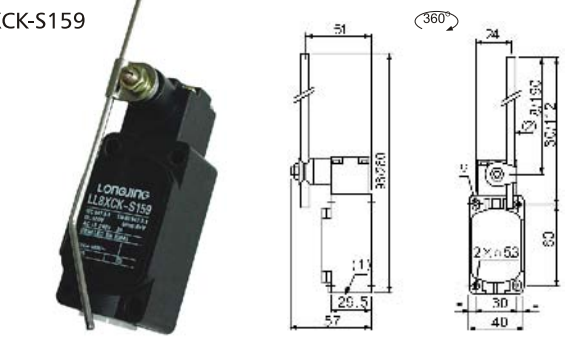

LL8XCK-S Limit Switch 行程开关

型号 mode	LL8XCK-S101 LL8XCK-S102	LL8XCK-S131 LL8XCK-S141	LL8XCK-S139	LL8XCK-S159	LL8XCK-S108 LL8XCK-S106
OF 最大max	1000g	750g	750g	750g	150g
RF 最小min	250g	100g	100g	100g	—
PT 最大max	2mm	20°	20°	20°	30mm
OT 最小min	3mm	50°	50°	50°	—
MD 最大max	1mm	12°	12°	12°	—
OP	52 ± 0.8mm	—	—	—	—
TT	5mm	90°	90°	90°	60mm

LL8XCK-S101

LL8XCK-S102

LL8XCK-S106

LL8XCK-S131

LL8XCK-S139

LL8XCK-S141

LL8XCK-S159

LL8XCK-S108