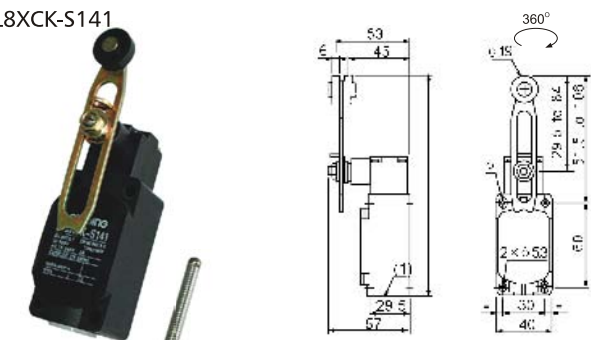

LL8XCK-S Limit Switch 行程开关

型号 mode	LL8XCK-S101 LL8XCK-S102	LL8XCK-S131 LL8XCK-S141	LL8XCK-S139	LL8XCK-S159	LL8XCK-S108 LL8XCK-S106
OF 最大max	1000g	750g	750g	750g	150g
RF 最小min	250g	100g	100g	100g	—
PT 最大max	2mm	20°	20°	20°	30mm
OT 最小min	3mm	50°	50°	50°	—
MD 最大max	1mm	12°	12°	12°	—
OP	52 ± 0.8mm	—	—	—	—
TT	5mm	90°	90°	90°	60mm

LL8XCK-S101

LL8XCK-S102

LL8XCK-S106

LL8XCK-S131

LL8XCK-S139

LL8XCK-S141

LL8XCK-S159

LL8XCK-S108