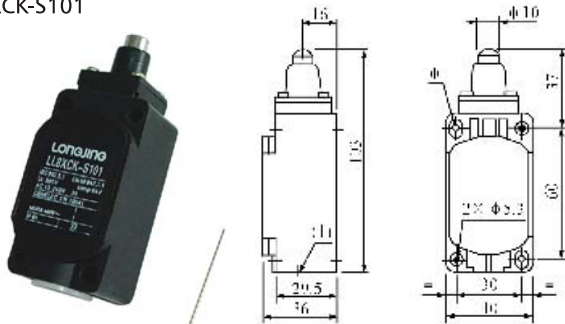

LL8XCK-S Limit Switch 行程开关

型号 mode	LL8XCK-S101 LL8XCK-S102	LL8XCK-S131 LL8XCK-S141	LL8XCK-S139	LL8XCK-S159	LL8XCK-S108 LL8XCK-S106
OF 最大max	1000g	750g	750g	750g	150g
RF 最小min	250g	100g	100g	100g	—
PT 最大max	2mm	20°	20°	20°	30mm
OT 最小min	3mm	50°	50°	50°	—
MD 最大max	1mm	12°	12°	12°	—
OP	52 ± 0.8mm	—	—	—	—
TT	5mm	90°	90°	90°	60mm

LL8XCK-S101

LL8XCK-S102

LL8XCK-S106

LL8XCK-S131

LL8XCK-S139

LL8XCK-S141

LL8XCK-S159

LL8XCK-S108