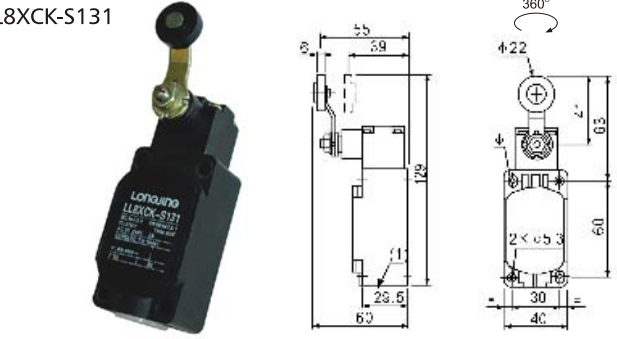

LL8XCK-S Limit Switch 行程开关

型号 mode	LL8XCK-S101 LL8XCK-S102	LL8XCK-S131 LL8XCK-S141	LL8XCK-S139	LL8XCK-S159	LL8XCK-S108 LL8XCK-S106
OF 最大max	1000g	750g	750g	750g	150g
RF 最小min	250g	100g	100g	100g	—
PT 最大max	2mm	20°	20°	20°	30mm
OT 最小min	3mm	50°	50°	50°	—
MD 最大max	1mm	12°	12°	12°	—
OP	52 ± 0.8mm	—	—	—	—
TT	5mm	90°	90°	90°	60mm

LL8XCK-S101

LL8XCK-S102

LL8XCK-S106

LL8XCK-S131

LL8XCK-S139

LL8XCK-S141

LL8XCK-S159

LL8XCK-S108