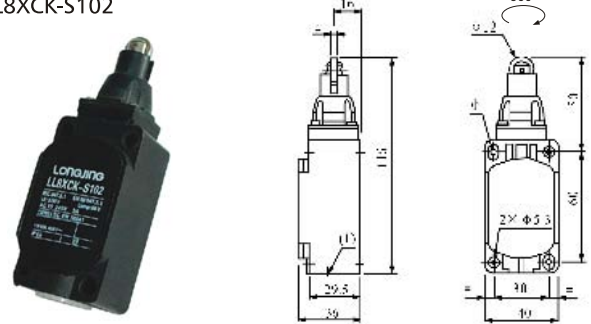

LL8XCK-S Limit Switch 行程开关

型号 mode	LL8XCK-S101 LL8XCK-S102	LL8XCK-S131 LL8XCK-S141	LL8XCK-S139	LL8XCK-S159	LL8XCK-S108 LL8XCK-S106
OF 最大max	1000g	750g	750g	750g	150g
RF 最小min	250g	100g	100g	100g	—
PT 最大max	2mm	20°	20°	20°	30mm
OT 最小min	3mm	50°	50°	50°	—
MD 最大max	1mm	12°	12°	12°	—
OP	52 ± 0.8mm	—	—	—	—
TT	5mm	90°	90°	90°	60mm

LL8XCK-S101

LL8XCK-S102

LL8XCK-S106

LL8XCK-S131

LL8XCK-S139

LL8XCK-S141

LL8XCK-S159

LL8XCK-S108